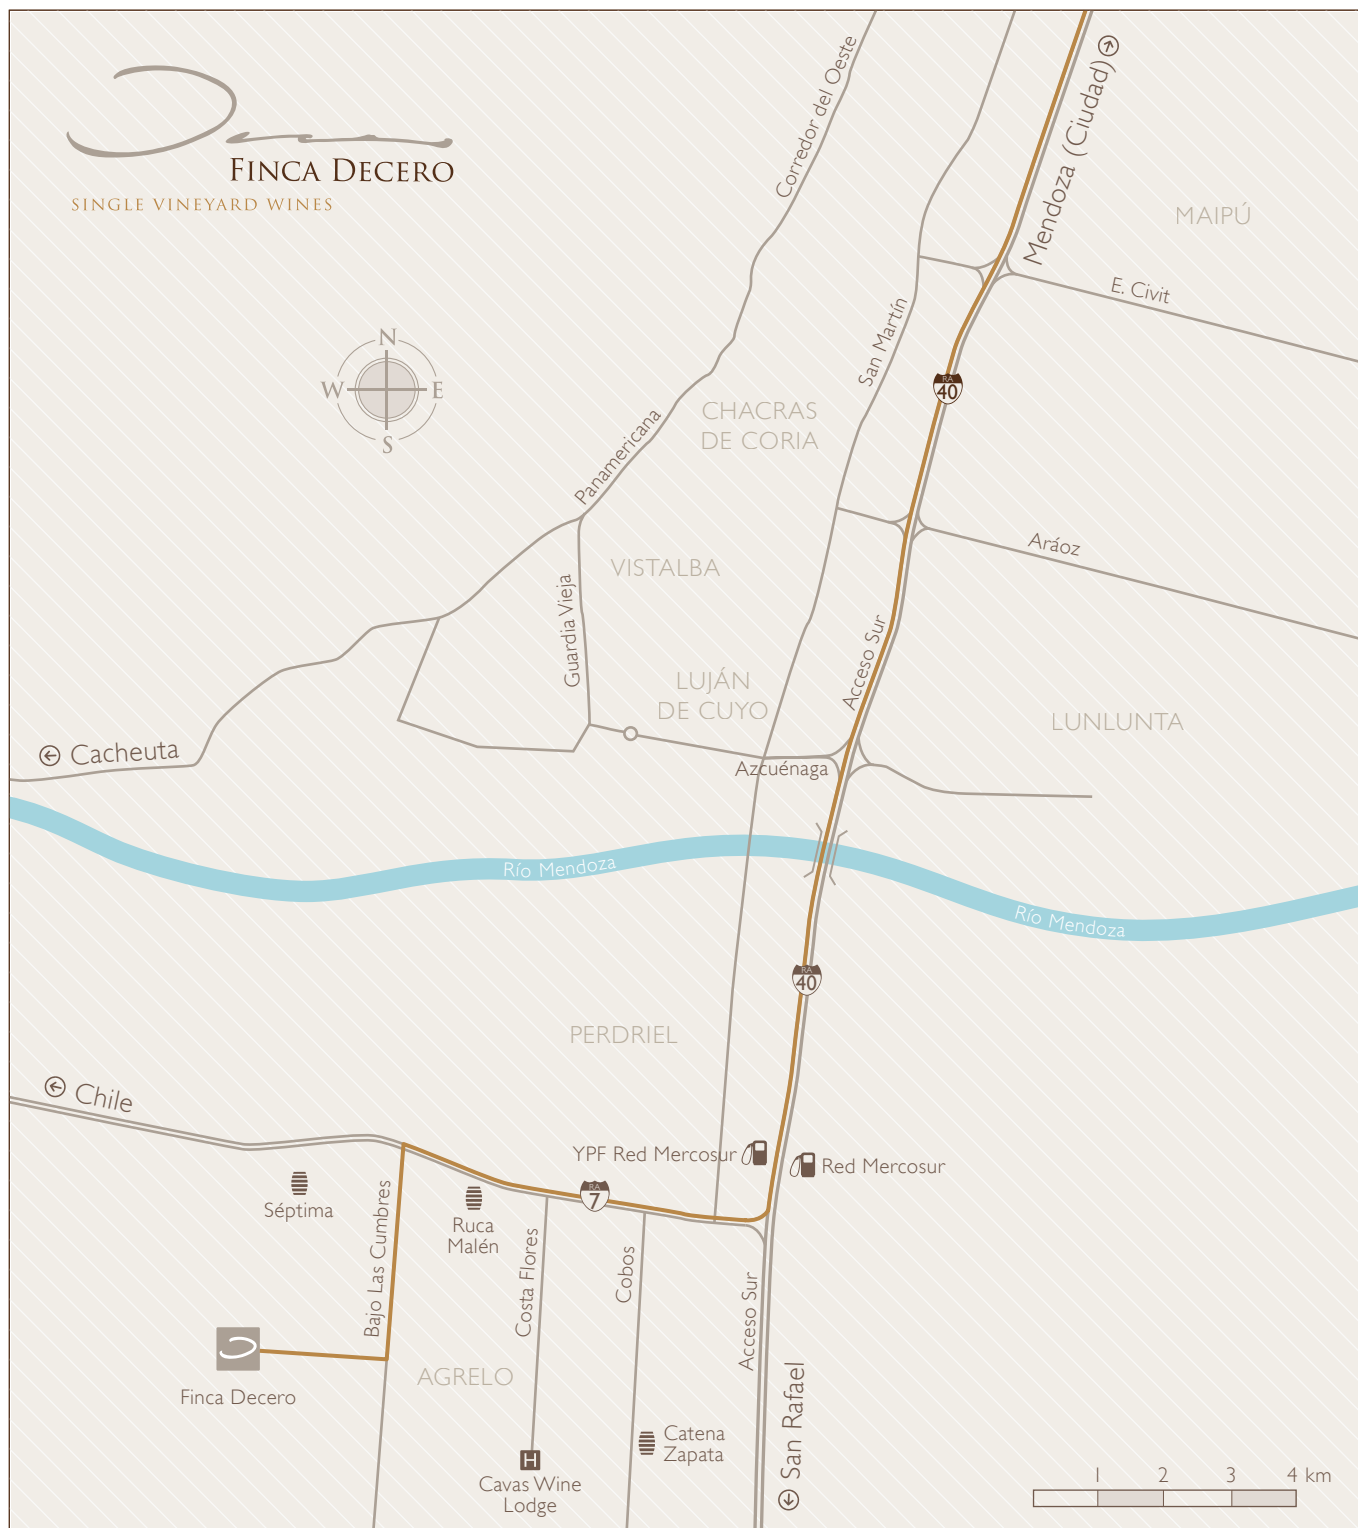

FINCA DECERO

SINGLE VINEYARD WINES

Cómo llegar a Finca Decero desde Mendoza (en auto)

- Dirigirse hacia el sur por el Acceso Sur por aproximadamente 35 minutos
- Al pasar "YPF Red Mercosur", tomar inmediatamente el acceso a la Ruta 7 (a Chile)
- Continuar 2 km sobre la ruta, pasando la Bodega Ruca Malén
- Doblar a la izquierda por calle Bajo las Cumbres
- Pasar la entrada de Bodega Séptima a la derecha
- Continuar 3 km por esta calle hacia Finca Decero, que está a su derecha

Finca Decero

Bajo Las Cumbres 9003,
Agrelo, Mendoza, Argentina
Teléfono: +54 261 524 4748
E-mail: decero@decero.com
Sitio web: www.decero.com